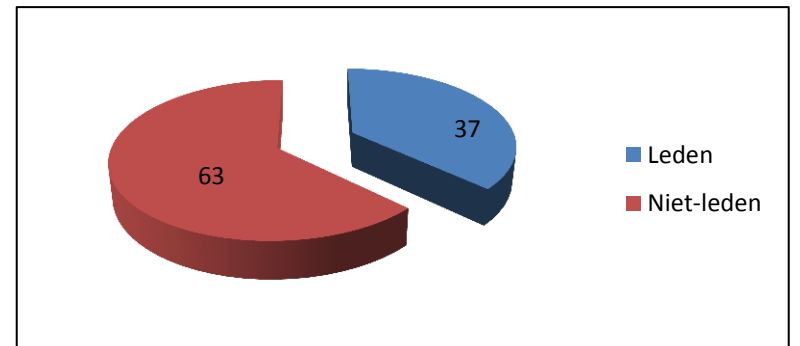

10:30 : Pauze

11:45 : Afronding

Statistieken

Nu 88 personen lid (65 organisaties)

In NL ±1000 organisaties met Mitel

Vanmiddag :

-37 leden aanwezig

-100 personen in middag