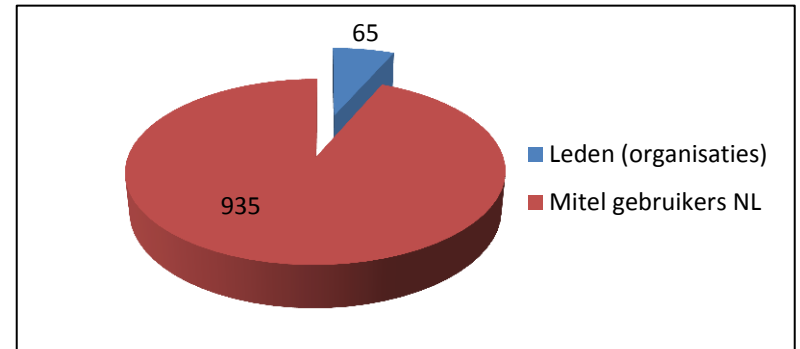

10:30 : Pauze

11:45 : Afronding

Statistieken

Nu 88 personen lid (65 organisaties)

In NL ±1000 organisaties met Mitel

Vanmiddag :

-37 leden aanwezig

-100 personen in middag