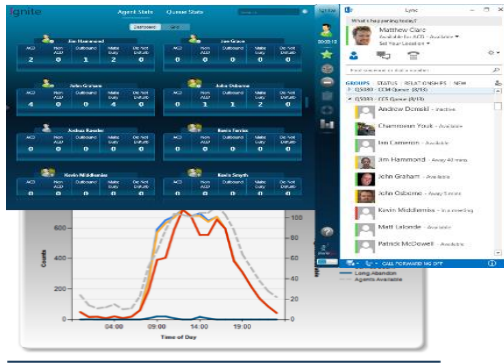

MITEL & LYNC

Mitel levert een uitgebreid complementair portfolio voor *Microsoft Lync Enterprise Voice*