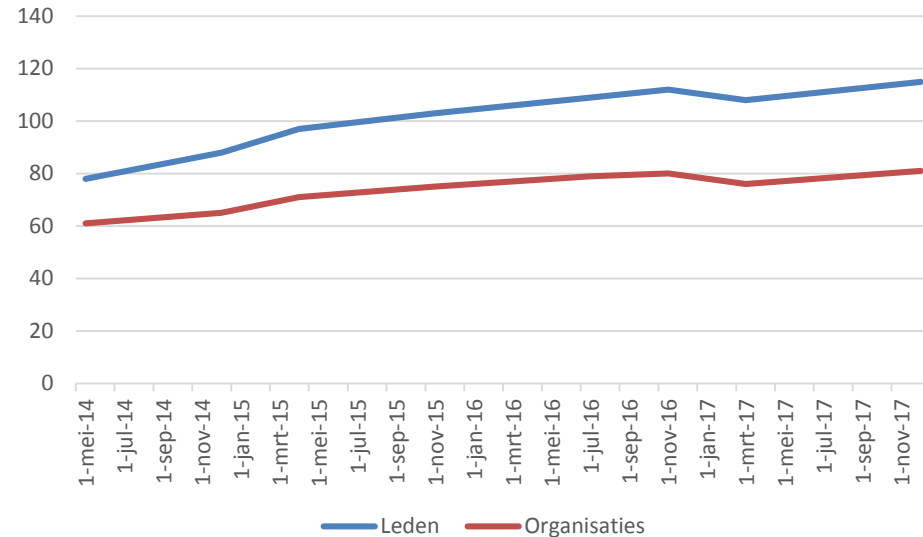

14:45 Koffiebreak / netwerkpauze

15:15 Issuelijst follow-up (Frits Wilmink)

16:00 R&D strategie en Roadmap-updates (Bas Baars)

16:30 Bezoek Corpus & borrel

Leden

	Leden	Organisaties
21-May-14	78	61
10-Dec-14	88	65
16-Apr-15	97	71
18-Nov-15	103	75
15-Jul-16	109	79
21-Nov-16	112	80
14-Mar-17	108	76
05-Dec-17	115	81

Toch weer gegroeid naar iets boven niveau nov 2016.
(exclusief 5 wanbetalers)
Groei is geen doel op zich. Wel actieve leden...

Financiën 2017

- 13.873,66 EUR is saldo per 11 dec 2017
- 5 organisaties nog niet betaald
- 1.700 euro door BTG nog niet gefactureerd
- Kascommissie