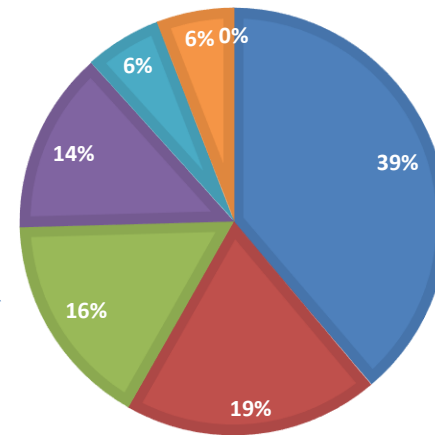

Global Mitel User Group

Land	Organisaties
USA	200
Zweden	100
NL	84
UK	71
Noorwegen	30
Frankrijk	30
Finland	?
	515

ORGANISATIES

■ USA ■ Zweden ■ NL ■ UK ■ Noorwegen ■ Frankrijk ■ Finland

- Affiliaties getekend: USA, Zweden, Noorwegen, UK, NL
- Lokale websites operationeel van: USA, UK, Noorwegen
- 5 dec : eerste Virtual Event
- 13 dec : Frankrijk presentatie 13 dec in Parijs